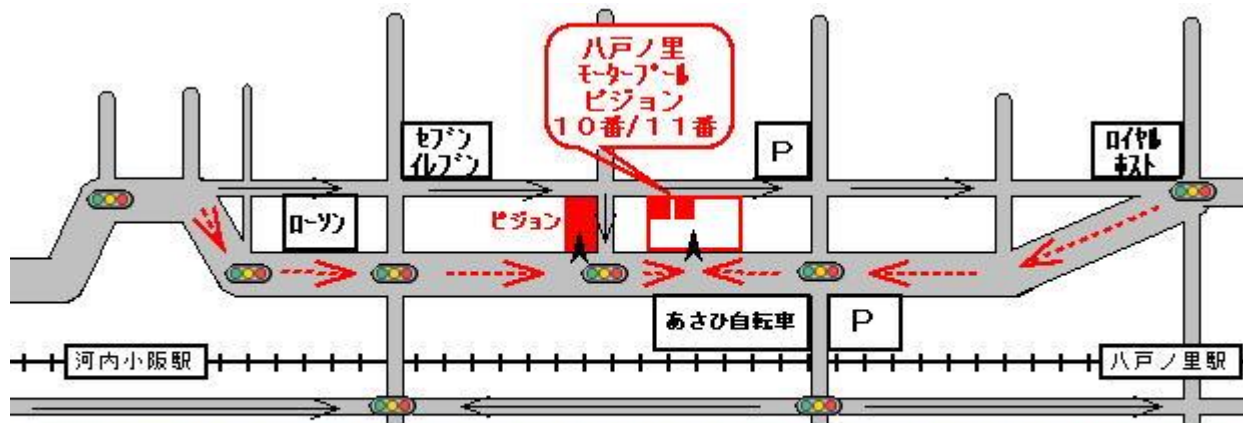

♪是非、皆様のご来店をお待ちしております♪ 東大阪アーリーナの近くです♪

河内小阪駅と八戸ノ里駅間の電車の高架沿いです。住所：〒577-0801 東大阪市小阪2丁目2-15-1F
HP「東大阪ピジョン」で検索♪ TEL 06-6788-8519 定休:月曜 営業:火曜～日曜 11:00～20:00

駐車場2台ございます。又は近隣の時間貸し駐車場をご利用の際は、お会計の際にお申し出下さい。500円以上のお買上にてピジョンポイント20点を、10,000円以上のお買上にてピジョンポイント40点を、進呈させて頂きます。恐れ入りますが、路上駐車はご遠慮をお願い致します。